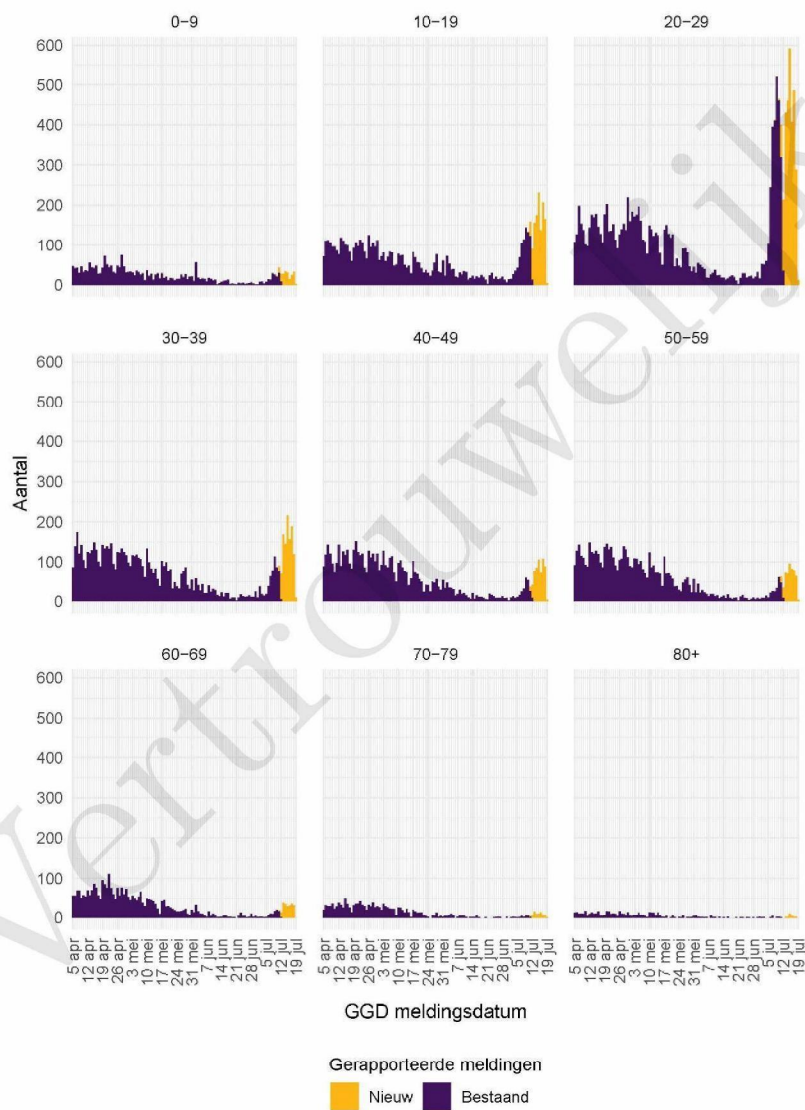

2 COVID-19 MELDINGEN AAN DE GGD ROTTERDAM-RIJNMOND VANAF 5 APRIL 2021

Figuur 2: Aantal aan de GGD gemelde SARS-CoV-2 personen vanaf 5 april 2021, per leeftijdsgroep. Een leeg figuur betekent dat er in de betreffende periode geen meldingen waren.