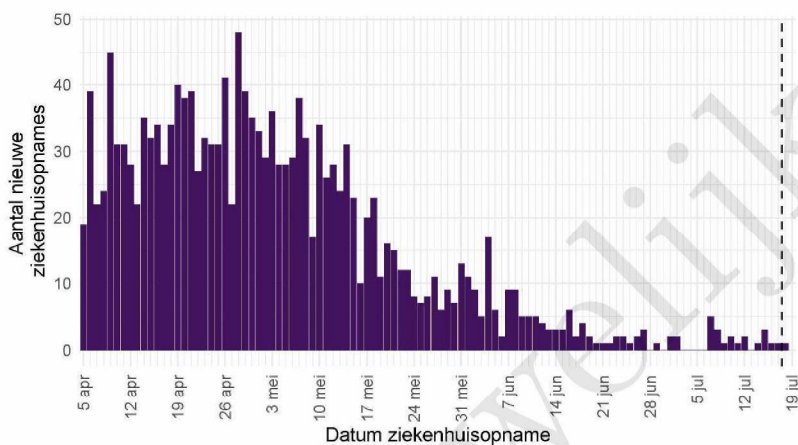

7 COVID-19 ZIEKENHUISOPNAMES EN OPNAMES OP DE INTENSIVE CARE GERAPPORTEERD
DOOR DE STICHTING NICE

Figuur 3: Aantal nieuwe COVID-19 patiënten per dag in Nederlandse ziekenhuizen woonachtig in regio GGD Rotterdam-Rijnmond. Gegevens rechts van de stippellijn worden momenteel nog aangevuld door de ziekenhuizen.

Bron: Nationale Intensive Care Evaluatie – NICE. Gegevens bijgewerkt op 19 juli 2021 12:07 uur. Voor uitgebreidere en nog actuelere informatie zie Stichting NICE.