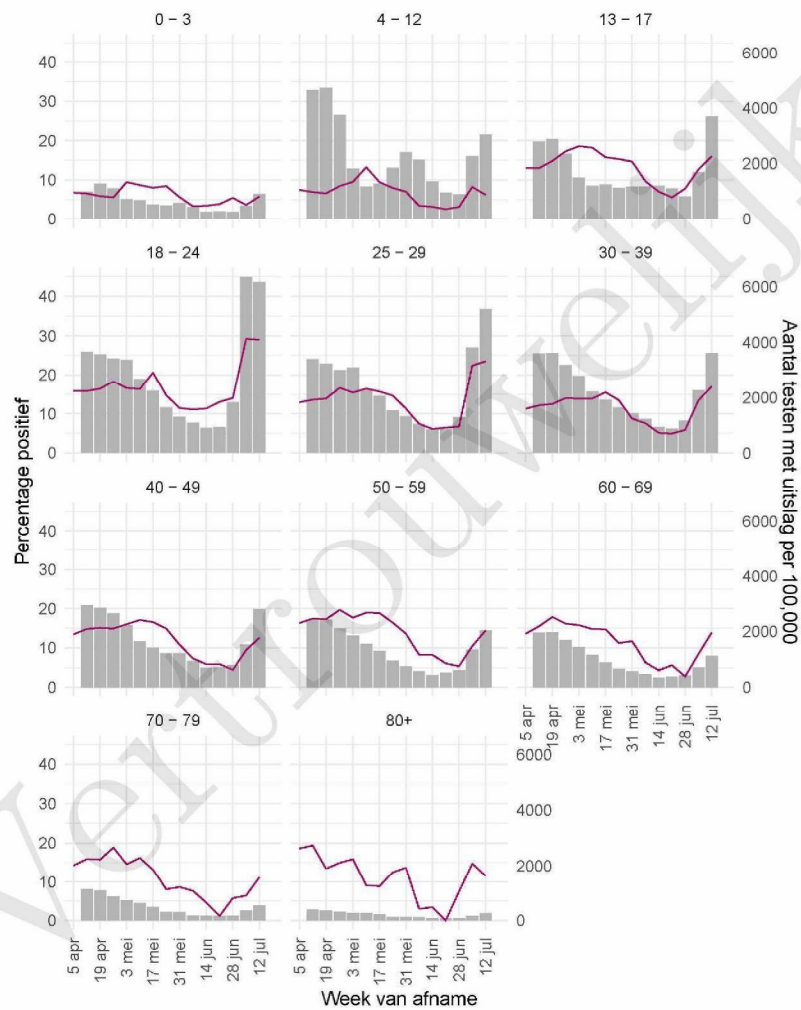

10 SARS-COV-2 TESTEN AFGENOMEN DOOR DE GGD ROTTERDAM-RIJNMOND VANAF 5 APRIL 2021

Figuur 7: Aantal testen¹ en percentage positieve testen per kalenderweek en per leeftijdsgroep vanaf 5 april 2021².

¹ De doorlopende paarse lijn geeft het percentage positief weer (y-as linkerzijde). De grijze balkjes geven het aantal afgenomen tests per 100.000 inwoners weer (y-as rechterzijde). ² Met het openen van de scholen op 8 februari 2021 is het testbeleid voor kleine kinderen (0-4) en kinderen die op de basisschool zitten veranderd. Een leeg figuur betekent dat er in de betreffende periode geen meldingen waren. ³ Vanaf 20 april 2021 geven deze figuren gegevens weer inclusief testen gedaan in het BCO. Een leeg figuur betekent dat er in de betreffende periode geen meldingen waren.