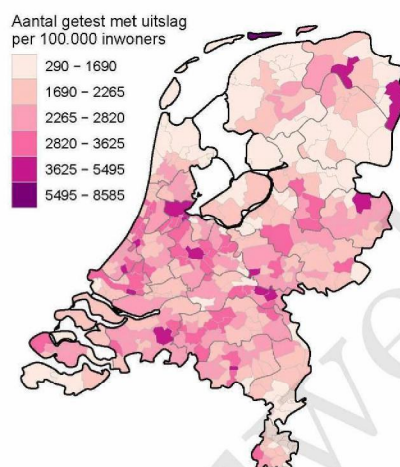

Figuur 8: Aantal geteste personen voor SARS-CoV-2 waarvan de testuitslag bekend is per 100.000 inwoners per gemeente op basis van woonplaats van de geteste personen in de afgelopen kalenderweek (van 12 juli 2021 tot en met 18 juli 2021). De grijze lijnen geven de grenzen van de GGD-regio's weer.