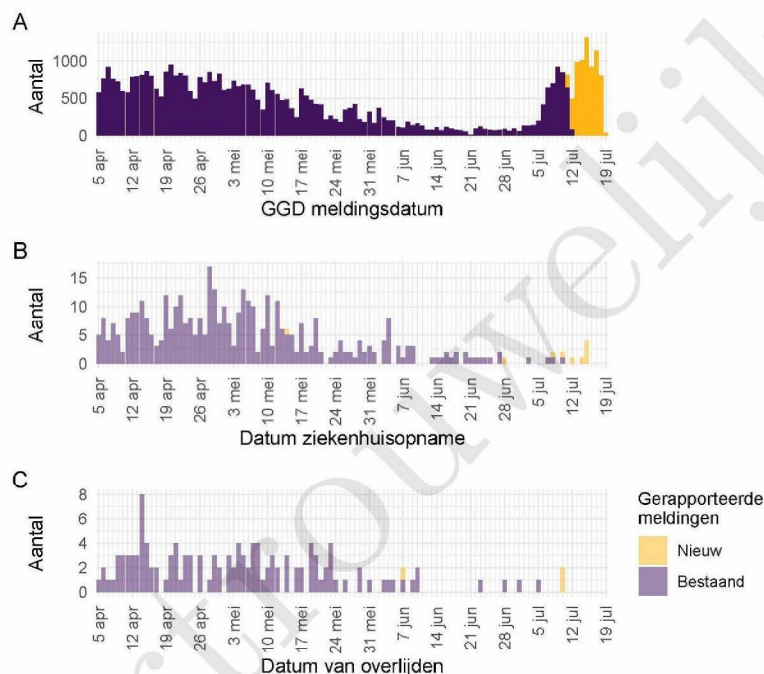

2 COVID-19 meldingen aan de GGD Rotterdam-Rijnmond vanaf 5 april 2021

Figuur 1: Aantal aan de GGD gemelde SARS-CoV-2 personen positief voor SARS-CoV-2 vanaf 5 april 2021¹. (A) Aantal aan de GGD gemelde personen positief voor SARS-CoV-2, naar meldingsdatum. (B) Aantal aan de GGD gemelde in het ziekenhuis opgenomen COVID-19 patiënten, naar datum van ziekenhuisopname. (C) Aantal aan de GGD gemelde overleden personen positief voor SARS-CoV-2, naar datum van overlijden.

¹ Meldingen aan het RIVM van 5 april 2021 t/m 12 juli 2021 10:00 uur zijn in deze grafieken weergegeven in paars. Meldingen van 12 juli 2021 10:01 uur t/m 19 juli 10:00 uur zijn weergegeven in geel. Sinds 1 juni 2020 kan iedereen zich met klachten laten testen. Vanaf 1 december 2020 kunnen ook mensen zonder klachten zich laten testen als zij risico hebben gelopen op een besmetting. Toch is het aannemelijk dat niet alle met SARS-CoV-2 besmette personen daadwerkelijk getest worden. De werkelijke aantallen zijn daarom waarschijnlijk hoger dan de aantallen die hier weergegeven worden. Van 1 patiënt(en) is de datum van opname en/of de datum van overlijden niet bekend. Deze kunnen daarom niet worden weergegeven in deze figuren. Er geldt geen meldingsplicht voor ziekenhuisopname door of overlijden aan COVID-19. De hier gepresenteerde cijfers betreffen daarom een onderrapportage en zijn in figuur B en C weergegeven in lichtere kleuren. Een leeg figuur betekent dat er in de betreffende periode geen meldingen waren.