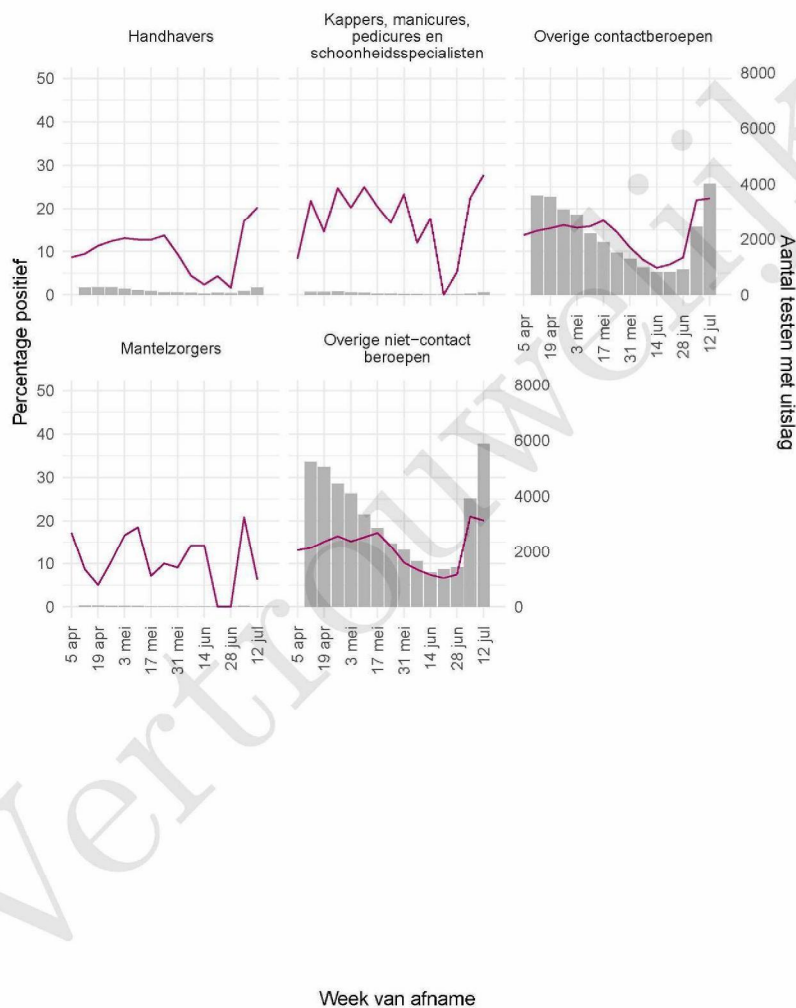

10 SARS-COV-2 TESTEN AFGENOMEN DOOR DE GGD ROTTERDAM-RIJNMOND VANAF 5 APRIL 2021

Figuur 6: Aantal testen¹ en percentage positieve testen per kalenderweek en per doelgroep vanaf 5 april 2021².

¹ De doorlopende paarse lijn geeft het percentage positief weer (y-as linkerzijde). De grijze balkjes geven het absolute aantal afgenomen tests weer (y-as rechterzijde). Een leeg figuur betekent dat er in de betreffende periode geen meldingen waren.² Vanaf 20 april 2021 geven deze figuren gegevens weer inclusief testen gedaan in kv BCO. Een leeg figuur betekent dat er in de betreffende periode geen meldingen waren.