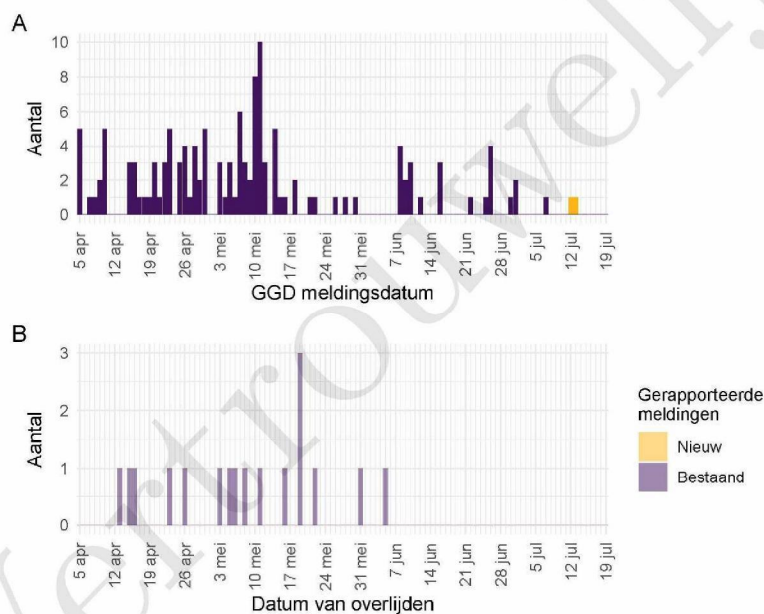

9 Surveillance van SARS-CoV-2 in verpleeghuizen, woonzorgcentra en gehandicaptenzorginstellingen vanaf 5 april 2021

Vanaf 1 juli 2020 vraagt de GGD voor alle personen positief voor SARS-CoV-2 systematisch na of een persoon in een verpleeghuis of woonzorgcentrum woont. Vanaf 8 september 2020 wordt deze informatie gebruikt om het aantal personen met een positieve testuitslag voor SARS-CoV-2 woonachtig in een verpleeghuis of woonzorgcentrum, en het aantal bewoners met COVID-19 die overleden zijn, te monitoren.

Figuur 4: Aantal verpleeghuis- en woonzorgcentrumbewoners met SARS-CoV-2 gemeld aan de GGD vanaf 5 april 2021¹. (A) Aantal gemelde verpleeghuis- en woonzorgcentrumbewoners met een positieve testuitslag voor SARS-CoV-2, naar GGD meldingsdatum. (B) Aantal overleden verpleeghuis- en woonzorgcentrumbewoners met een positieve testuitslag voor SARS-CoV-2, naar datum van overlijden.

¹ Meldingen aan het RIVM t/m 12 juli 2021 10:00 uur zijn in deze grafieken weergegeven in paars. Meldingen van 12 juli 2021 10:01 uur t/m 19 juli 2021 10:00 uur zijn weergegeven in geel. Er geldt geen meldingsplicht voor overlijden aan COVID-19. De hier gepresenteerde sterftecijfers betreffen daarom een onderrapportage, en zijn weergegeven in lichtere kleuren. Een leeg figuur betekent dat er in de betreffende periode geen meldingen waren.