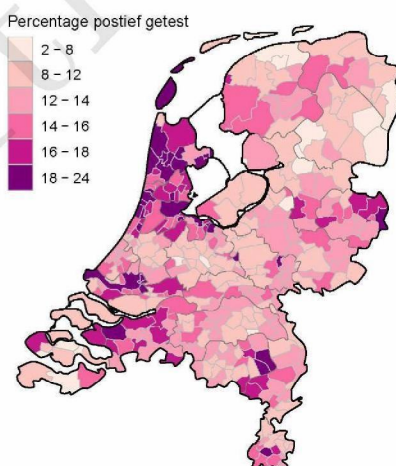

10 SARS-COV-2 TESTEN AFGENOMEN DOOR DE GGD ROTTERDAM-RIJNMOND VANAF 5 APRIL 2021

Figuur 7: Aantal testen¹ en percentage positieve testen per kalenderweek en per leeftijdsgroep vanaf 5 april 2021².

¹ De doorlopende paarse lijn geeft het percentage positief weer (y-as linkerzijde). De grijze balkjes geven het aantal afgenomen tests per 100.000 inwoners weer (y-as rechterzijde). ² Met het openen van de scholen op 8 februari 2021 is het testbeleid voor kleine kinderen (0-4) en kinderen die op de basisschool zitten veranderd. Een leeg figuur betekent dat er in de betreffende periode geen meldingen waren. ³ Vanaf 20 april 2021 geven deze figuren gegevens weer inclusief testen gedaan in het BCO. Een leeg figuur betekent dat er in de betreffende periode geen meldingen waren.

Figuur 8: Aantal geteste personen voor SARS-CoV-2 waarvan de testuitslag bekend is per 100.000 inwoners per gemeente op basis van woonplaats van de geteste personen in de afgelopen kalenderweek (van 12 juli 2021 tot en met 18 juli 2021). De grijze lijnen geven de grenzen van de GGD-regio's weer.